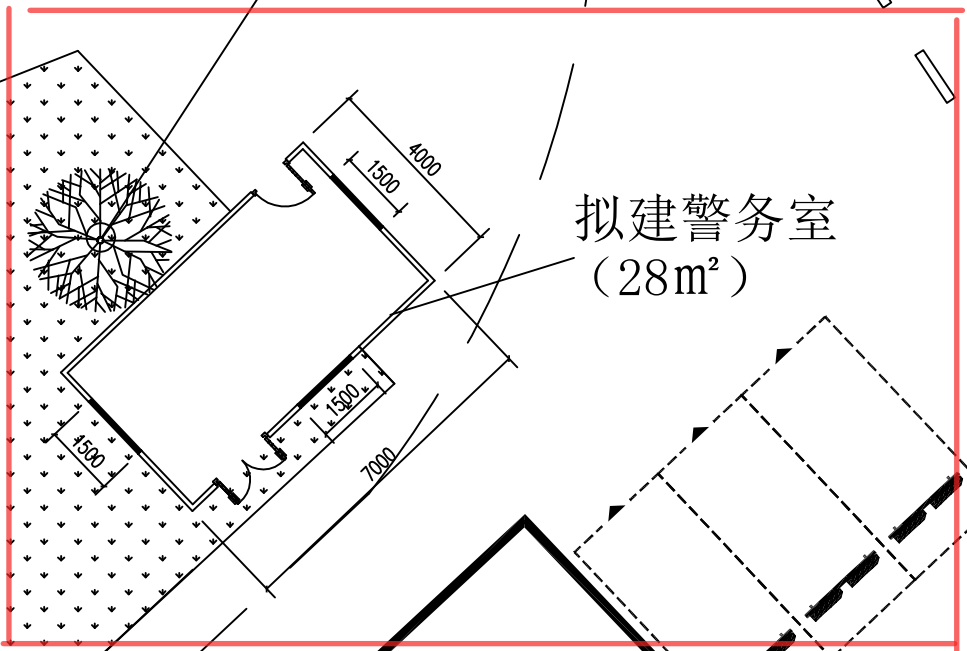

原有大树

原有大树

拟建警务室
(28m²)

地

广州市公安局荔湾分局
石围塘派出所

广州中医药大学
第三附属医院芳村分院

POLICE OFFICE IN THE THIRD AFFILIATED HOSPITAL OF GUANGZHOU UNIVERSITY OF CHINESE MEDICINE
OF SHIWEITANG POLISE STATION OF LIWAN SUB-BUREAU OF GUANGZOU PUBLIC SECURITY BUREAU

警务室
POLICE OFFICE

广州中医药大学
警
POL
平安
最小
荔湾区石围塘
邮编: 000